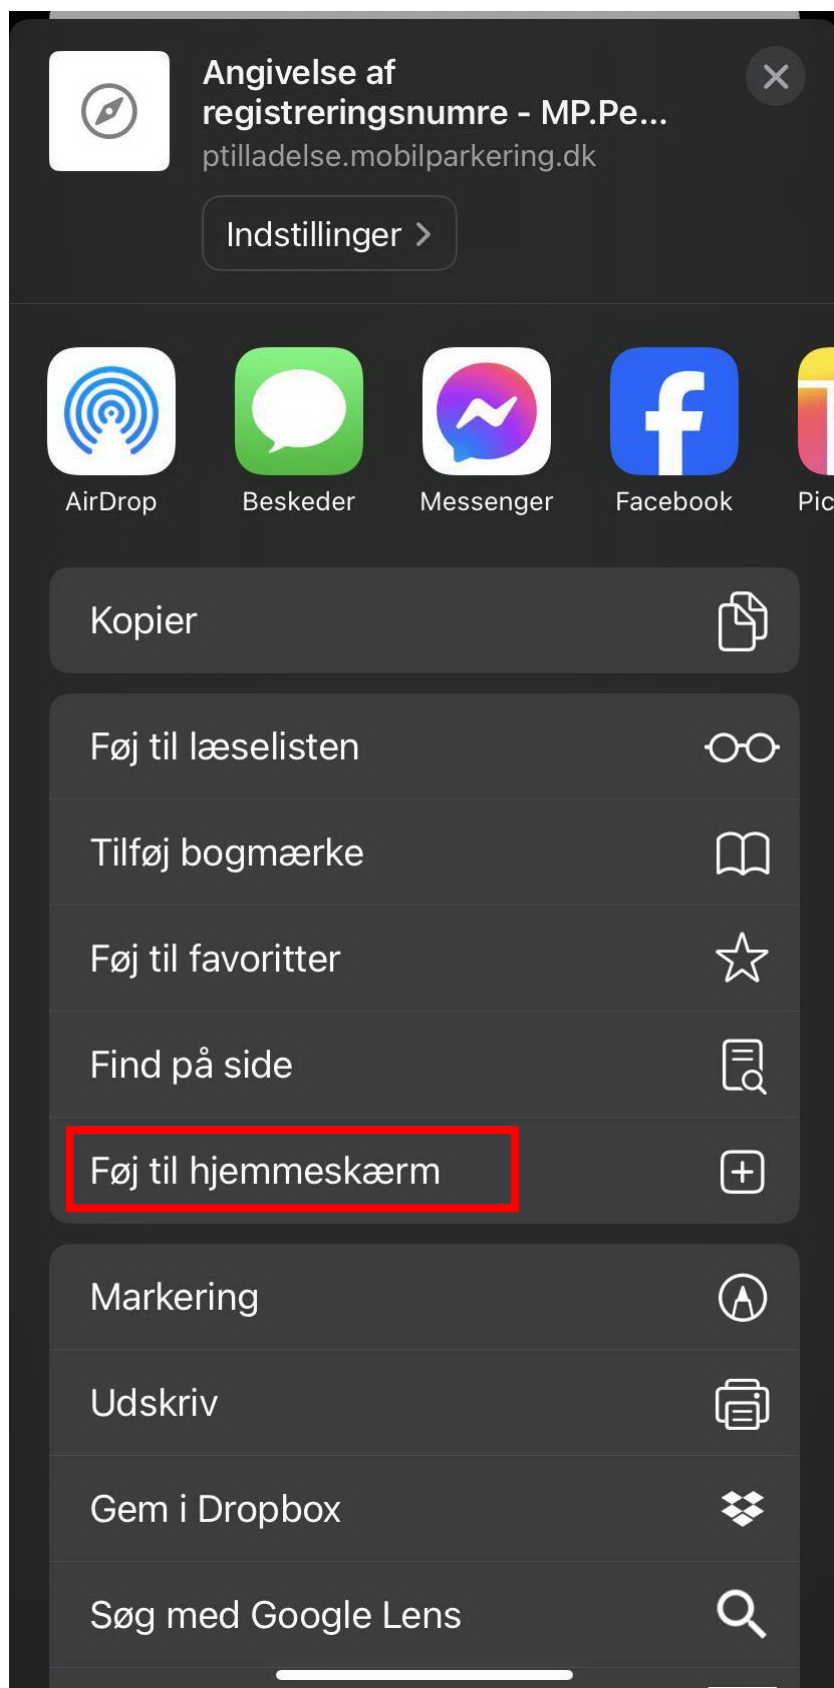

4. Tryk herefter på "hjemmeskærm"